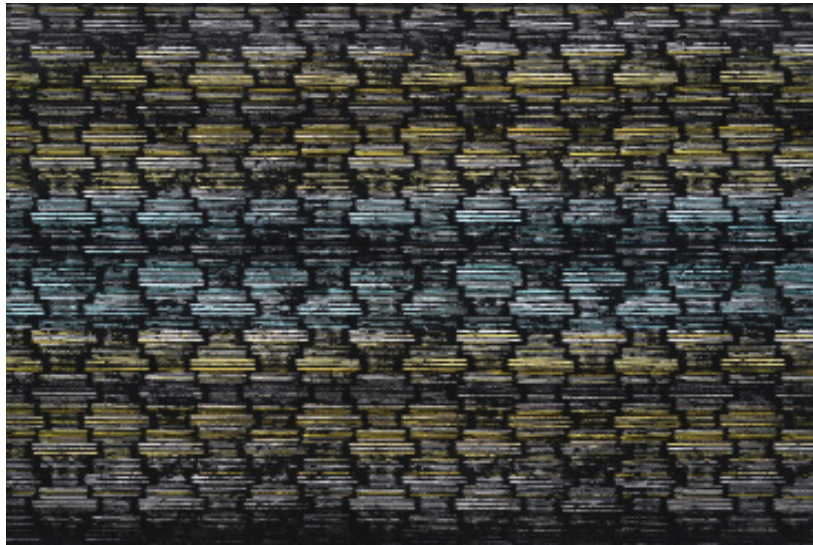

LM80754 - MISTERO

COL.100

Lisières - Selvedges

Nb. de coloris - Nb. of colors :	5
Laize - Width :	140 cm (55")
Poids - Weight :	340 g/ml
Composition :	46% PES 39% CO 15% PA
Raccord - Repeat :	Aléatoire - Random
Martindale :	30 000
Propriétés - Properties :	
Normes NF - FR Standards :	BS5852 Source 0 - CAL117
Pays d'origine - Country of origin :	Italie - Italy
Conditionnement - Conditioning :	Roulé toute laize - Rolled full width
Collection :	Lanterna Magica